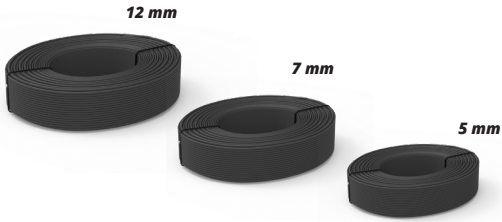

Sta-Beyz

Kod Code	Sta-Beyz Saksı Sulama Kazığı Sta-Beyz Stake	Paketleme-Koli Packaging-Box
IR-STB-5	3x5 mm - Diameter Tube	1.500

Flow-Beyz

Kod Code	Flow-Beyz Saksı Sulama Kazığı Flow-Beyz Arrow Drinker	Paketleme-Koli Packaging-Box
IR-FLB-15	3x5 mm - Diameter Tube Flow Rate 1,5 lt/h	1.500
IR-FLB-20	3x5 mm - Diameter Tube Flow Rate 2,0 lt/h	1.500

Dia-Beyz

Kod Code	Dia-Beyz Saksı Sulama Kazığı Dia-Beyz 30° Diagonal Stake	Paketleme-Koli Packaging-Box
IR-DAB-5	3x5 mm - Diameter Tube	1.500

DAMLA SULAMA EK PARÇALARI DRIP IRRIGATION FITTINGS

Kod Code	Boru Sabitleme Kazığı Pipe Stabiliser	Paketleme-Koli Packaging-Box
IR-PSS-16	16 mm - Short - Kısa	300

Kod Code	Pvc Spagetti Boru Spaghetti Pipe	Paketleme-Koli Packaging-Box
IR-407-5	5 mm	250 mt
IR-407-7	7 mm	200 mt
IR-407-12	12 mm	200 mt

Kod Code	5 mm Dağıtıcı 5 mm Manifold	Paketleme-Koli Packaging-Box
IR-425	2'li-Dual	2.000
IR-426	4'lü-Quadruplet	2.000