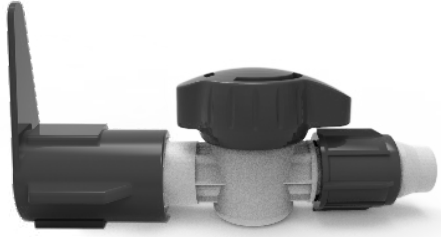

DAMLA SULAMA EK PARÇALARI DRIP IRRIGATION FITTINGS

Damla Sulama Ek Parçaları
Drip Irrigation Fittings

Kod Code	Somunlu Mini Vana Mini Valve Locked For Tape	Paketleme-Koli Packaging-Box
IR-SMV-1717	17X17mm	180
IR-SMV-2222	22X22mm	150
IR-SMV-2525	25X25mm	150

Kod Code	Yüzlüklü Mini Vana Mini Valve Pressed For Tape	Paketleme-Koli Packaging-Box
IR-YMV-1717	17X17mm	240
IR-YMV-2222	22X22mm	210

Kod Code	Dişli & Yüzlüklü Mini Vana Mini Valve Male & Pressed	Paketleme-Koli Packaging-Box
IR-YDMV-1/217	½" X 17mm	240
IR-YDMV-1/222	½" X 22mm	180
IR-YDMV-3/417	¾" X 17mm	225
IR-YDMV-3/422	¾" X 22mm	180

Kod Code	Layflat Dış Dişli & Somunlu Mini Vana Mini Valve Male Layflat & Locked	Paketleme-Koli Packaging-Box
IR-LSDMV-1/217	½" X 17mm	200
IR-LSDMV-1/222	½" X 22mm	180
IR-LSDMV-1/225	½" X 25mm	90
IR-LSDMV-3/417	¾" X 17mm	200
IR-LSDMV-3/422	¾" X 22mm	180
IR-LSDMV-3/425	¾" X 25mm	90