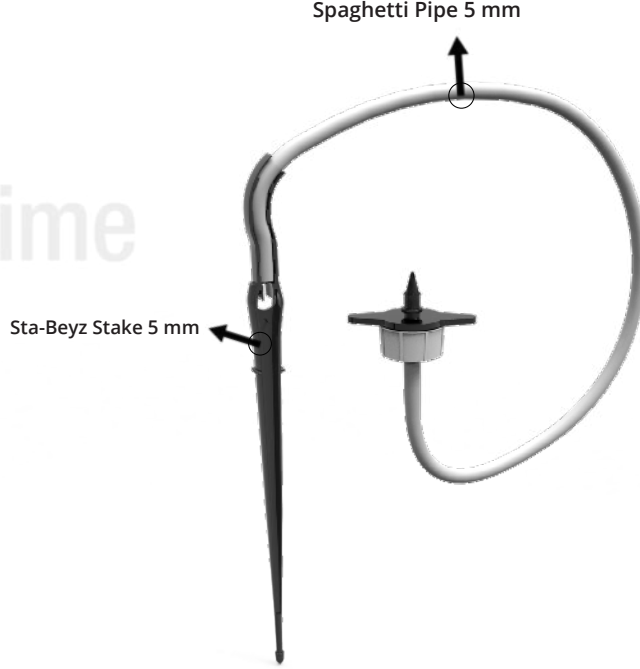

## SAKSI SULAMA SETİ ARROW SET

### Tekli Saksi Sulama Seti Single Arrow Set

Kod Code	Boru Uzunluğu Length of Pipe	Kazık Tipi Arrow Type	Boru Tipi Tube Type	Boru Rengi Tube Color
IR-SAB40-2	40 cm Tube	Sta-Beyz	3x5 mm	Black
IR-SAB50-2	50 cm Tube	Sta-Beyz	3x5 mm	Black
IR-SAB60-2	60 cm Tube	Sta-Beyz	3x5 mm	Black
IR-SAB70-2	70 cm Tube	Sta-Beyz	3x5 mm	Black
IR-SAB80-2	80 cm Tube	Sta-Beyz	3x5 mm	Black
IR-SAW40-2	40 cm Tube	Sta-Beyz	3x5 mm	White
IR-SAW50-2	50 cm Tube	Sta-Beyz	3x5 mm	White
IR-SAW60-2	60 cm Tube	Sta-Beyz	3x5 mm	White
IR-SAW70-2	70 cm Tube	Sta-Beyz	3x5 mm	White
IR-SAW80-2	80 cm Tube	Sta-Beyz	3x5 mm	White